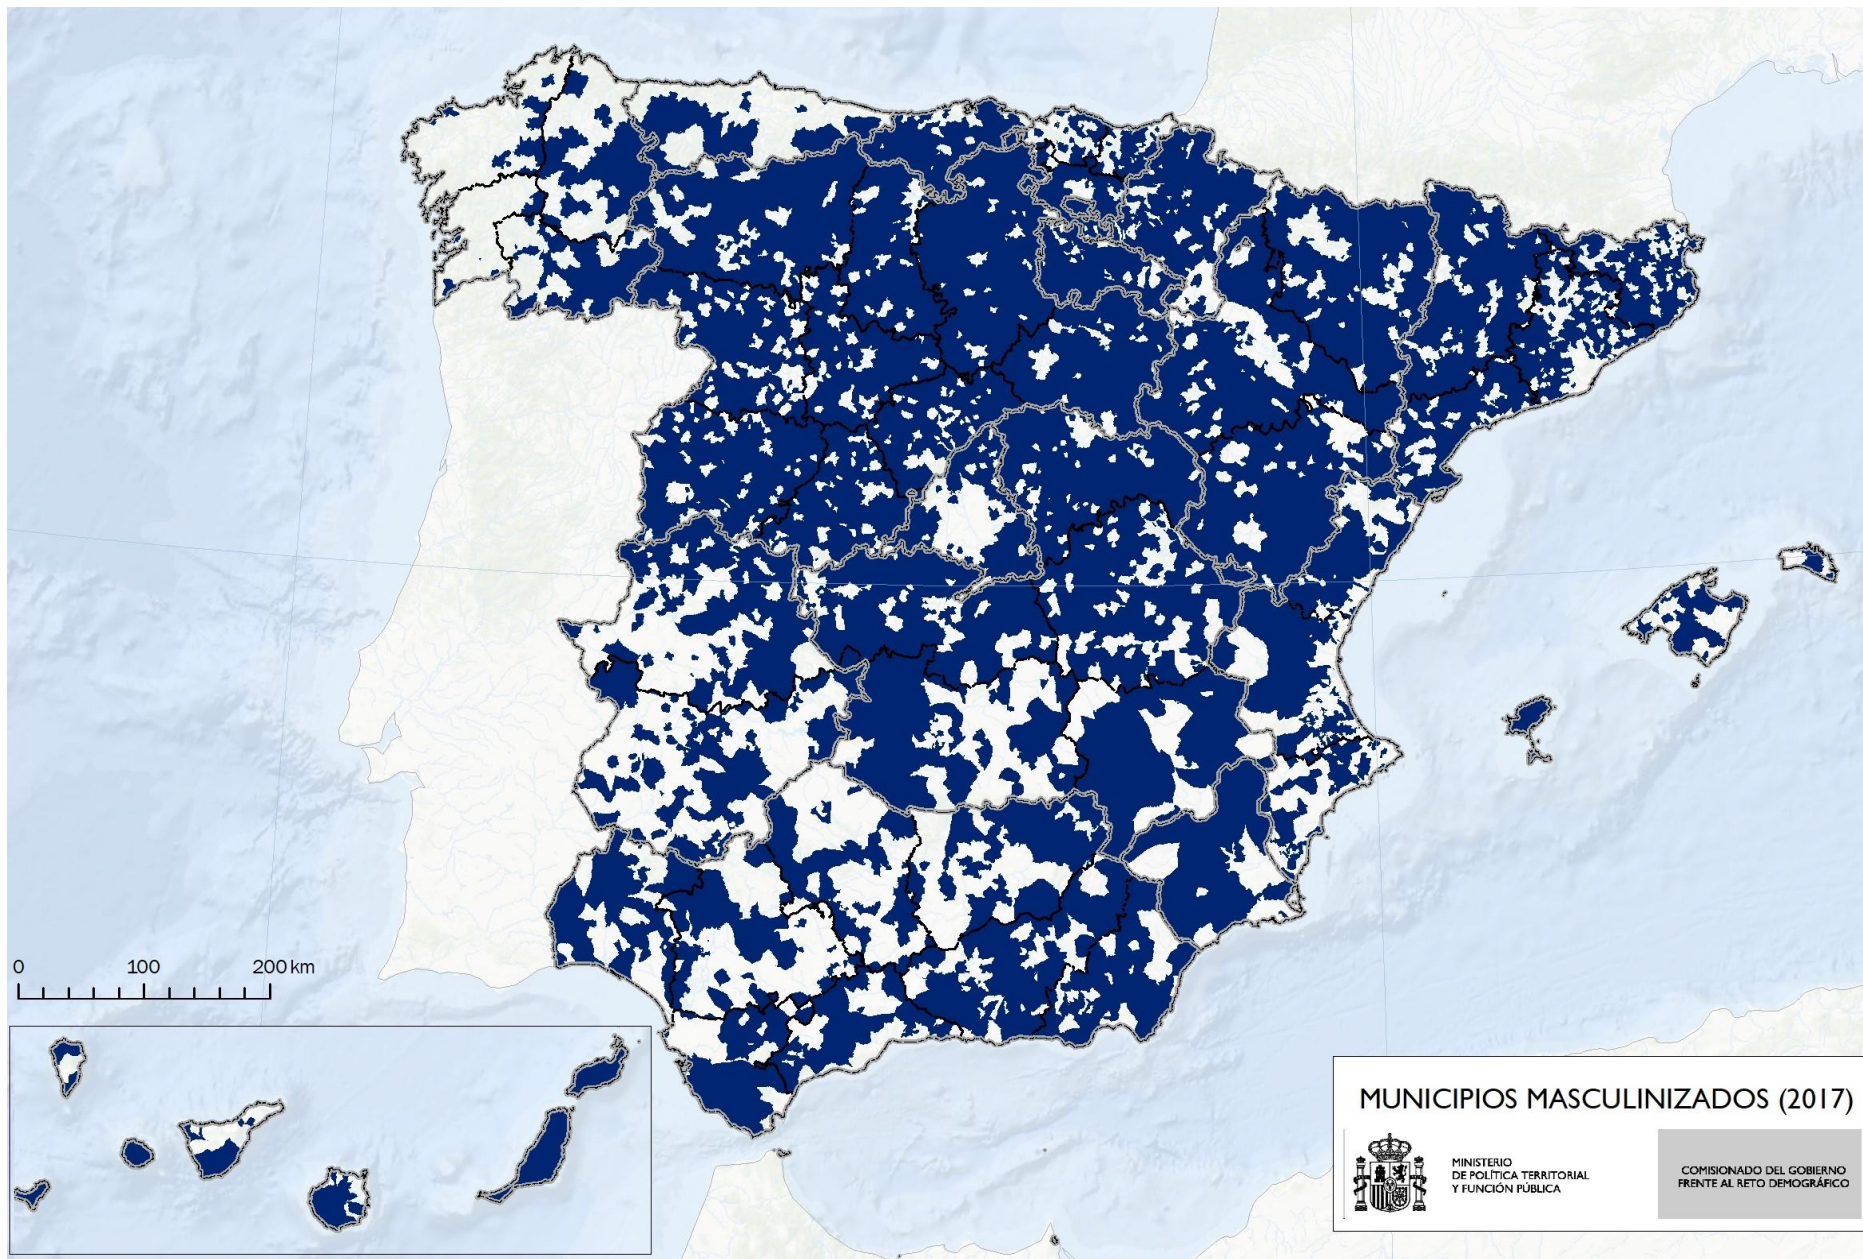

MUNICIPIOS CON PERSONAS CENTENARIAS

MINISTERIO
DE POLÍTICA TERRITORIAL
Y FUNCIÓN PÚBLICA

COMISIONADO DEL GOBIERNO
FRENTE AL RETO DEMOGRÁFICO

MUNICIPIOS EN LOS QUE UN TERCIO DE SU POBLACIÓN SUPERA LOS 65 AÑOS

MINISTERIO DE POLÍTICA TERRITORIAL Y FUNCIÓN PÚBLICA

COMISIONADO DEL GOBIERNO FRENTE AL RETO DEMOGRÁFICO