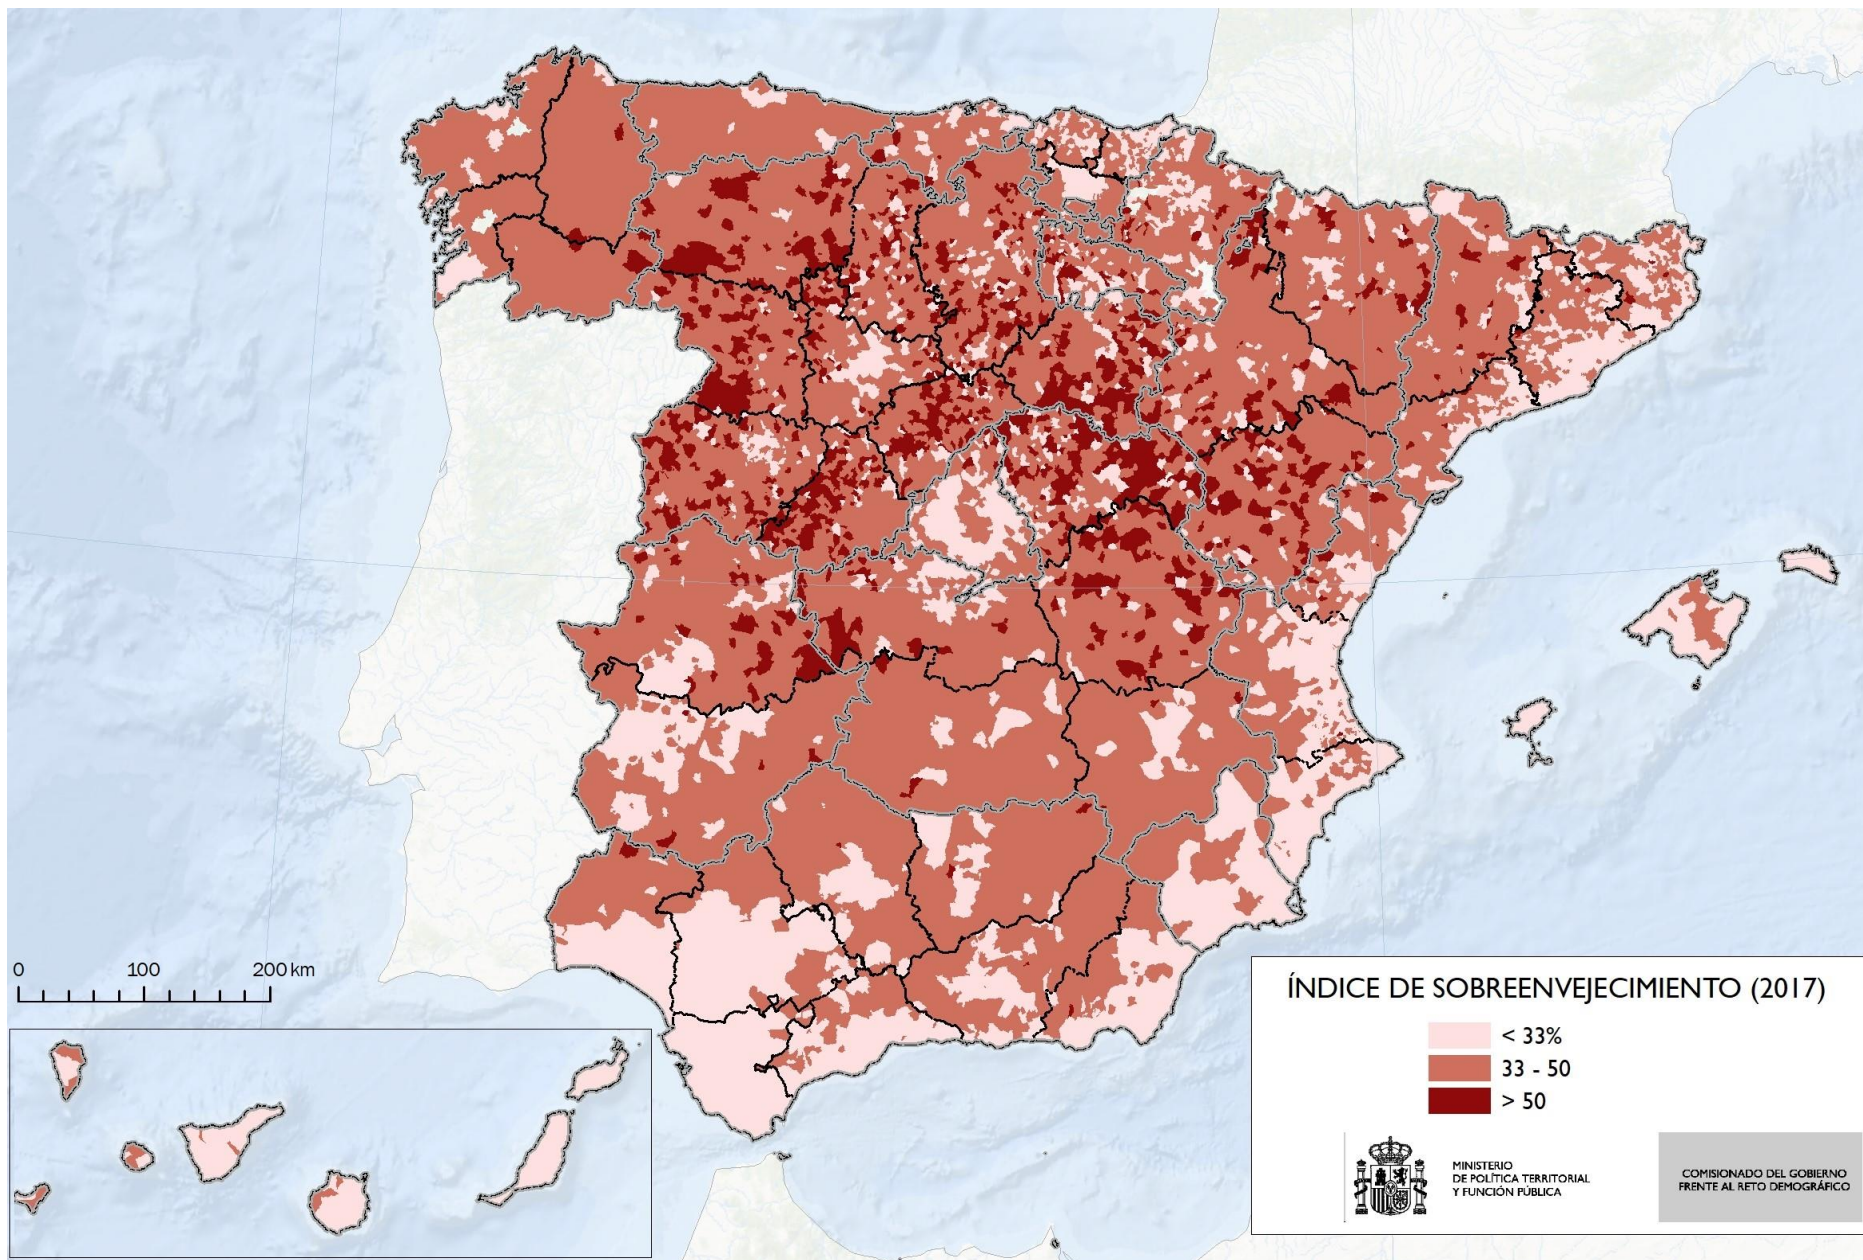

MUNICIPIOS CON PERSONAS CENTENARIAS

MINISTERIO
DE POLÍTICA TERRITORIAL
Y FUNCIÓN PÚBLICA

COMISIONADO DEL GOBIERNO
FRENTE AL RETO DEMOGRÁFICO

MUNICIPIOS EN LOS QUE UN TERCIO DE SU POBLACIÓN SUPERA LOS 65 AÑOS

MINISTERIO DE POLÍTICA TERRITORIAL Y FUNCIÓN PÚBLICA

COMISIONADO DEL GOBIERNO FRENTE AL RETO DEMOGRÁFICO