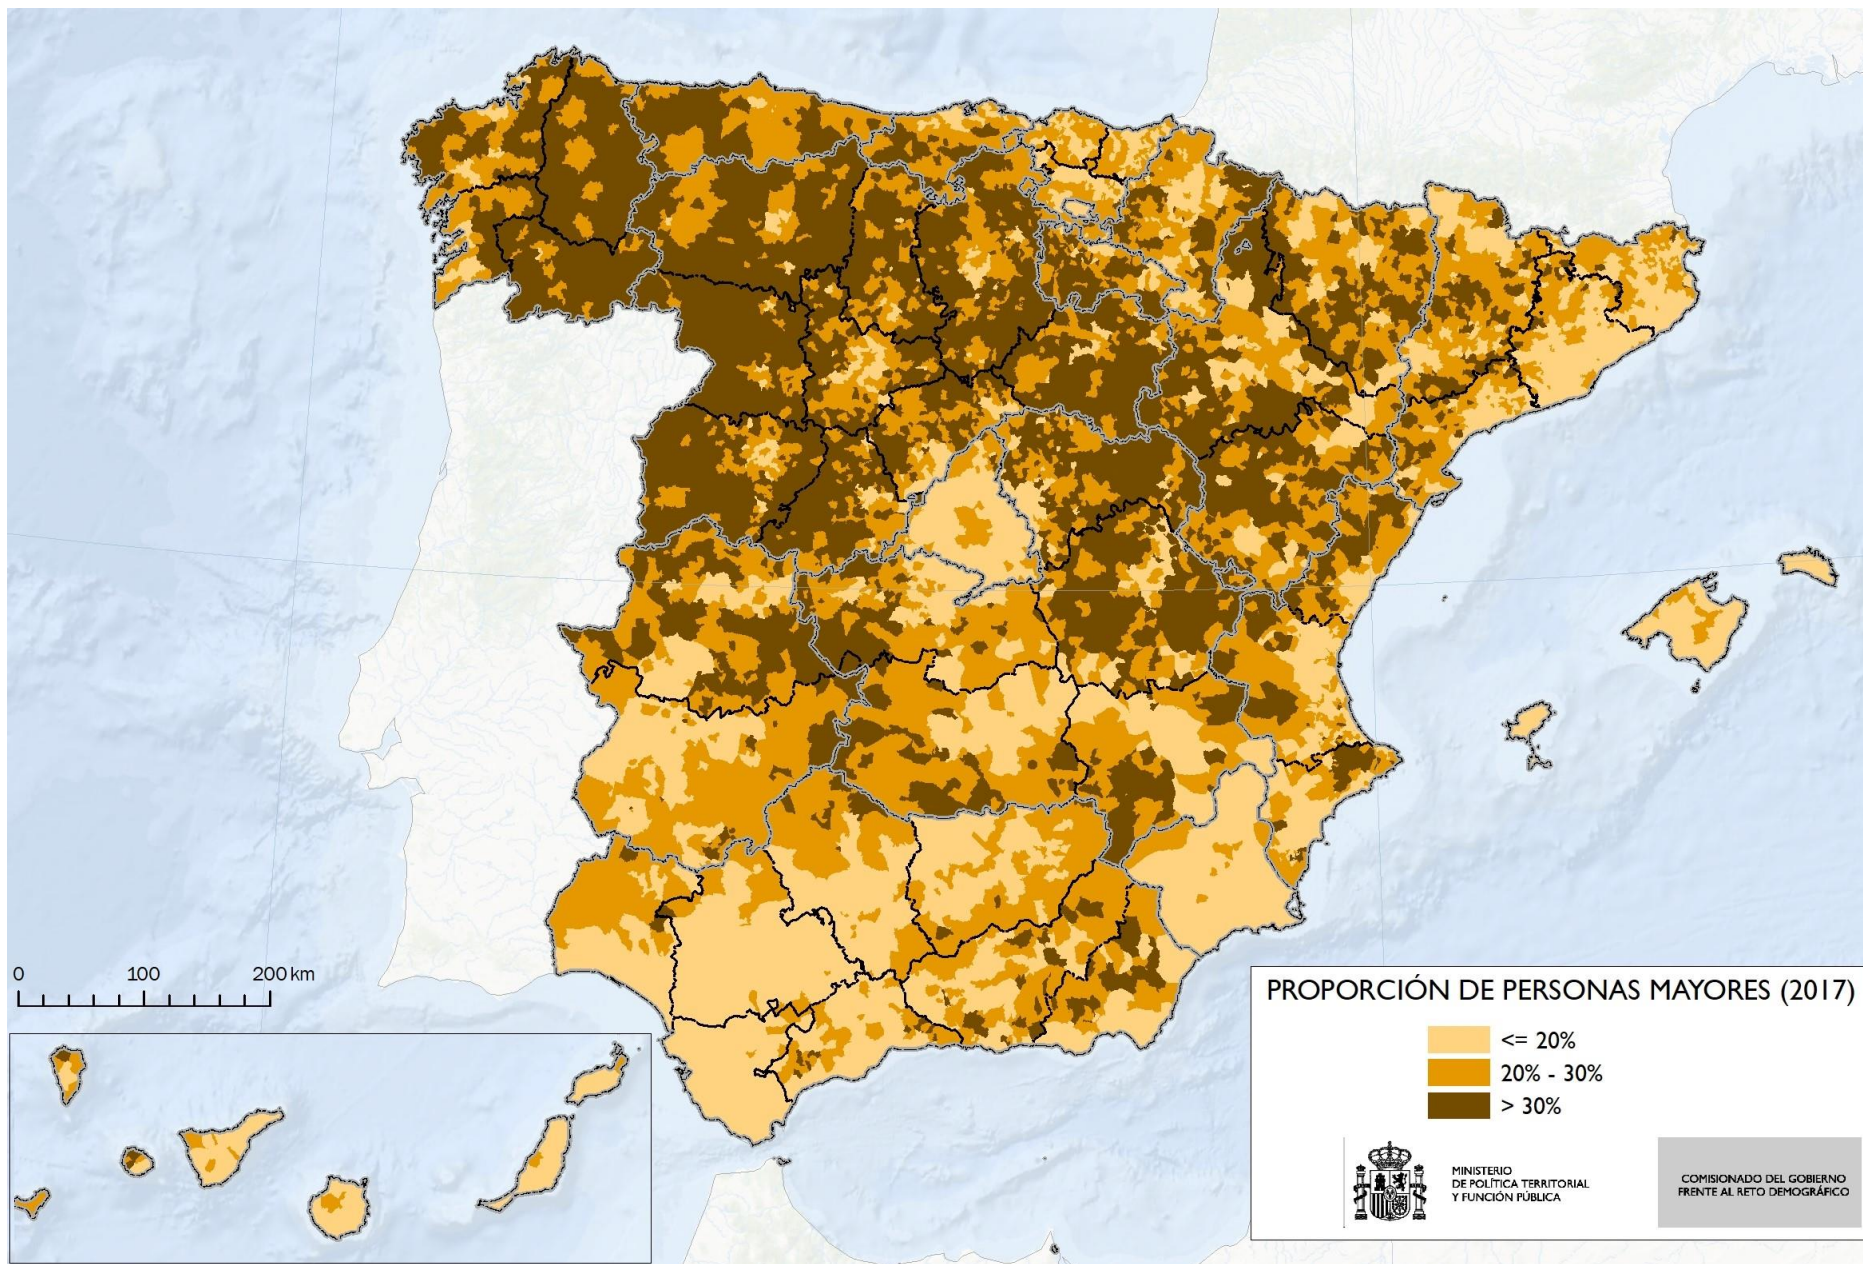

MUNICIPIOS CON PERSONAS CENTENARIAS

MINISTERIO
DE POLÍTICA TERRITORIAL
Y FUNCIÓN PÚBLICA

COMISIONADO DEL GOBIERNO
FRENTE AL RETO DEMOGRÁFICO

MUNICIPIOS EN LOS QUE UN TERCIO DE SU POBLACIÓN SUPERA LOS 65 AÑOS

MINISTERIO DE POLÍTICA TERRITORIAL Y FUNCIÓN PÚBLICA

COMISIONADO DEL GOBIERNO FRENTE AL RETO DEMOGRÁFICO