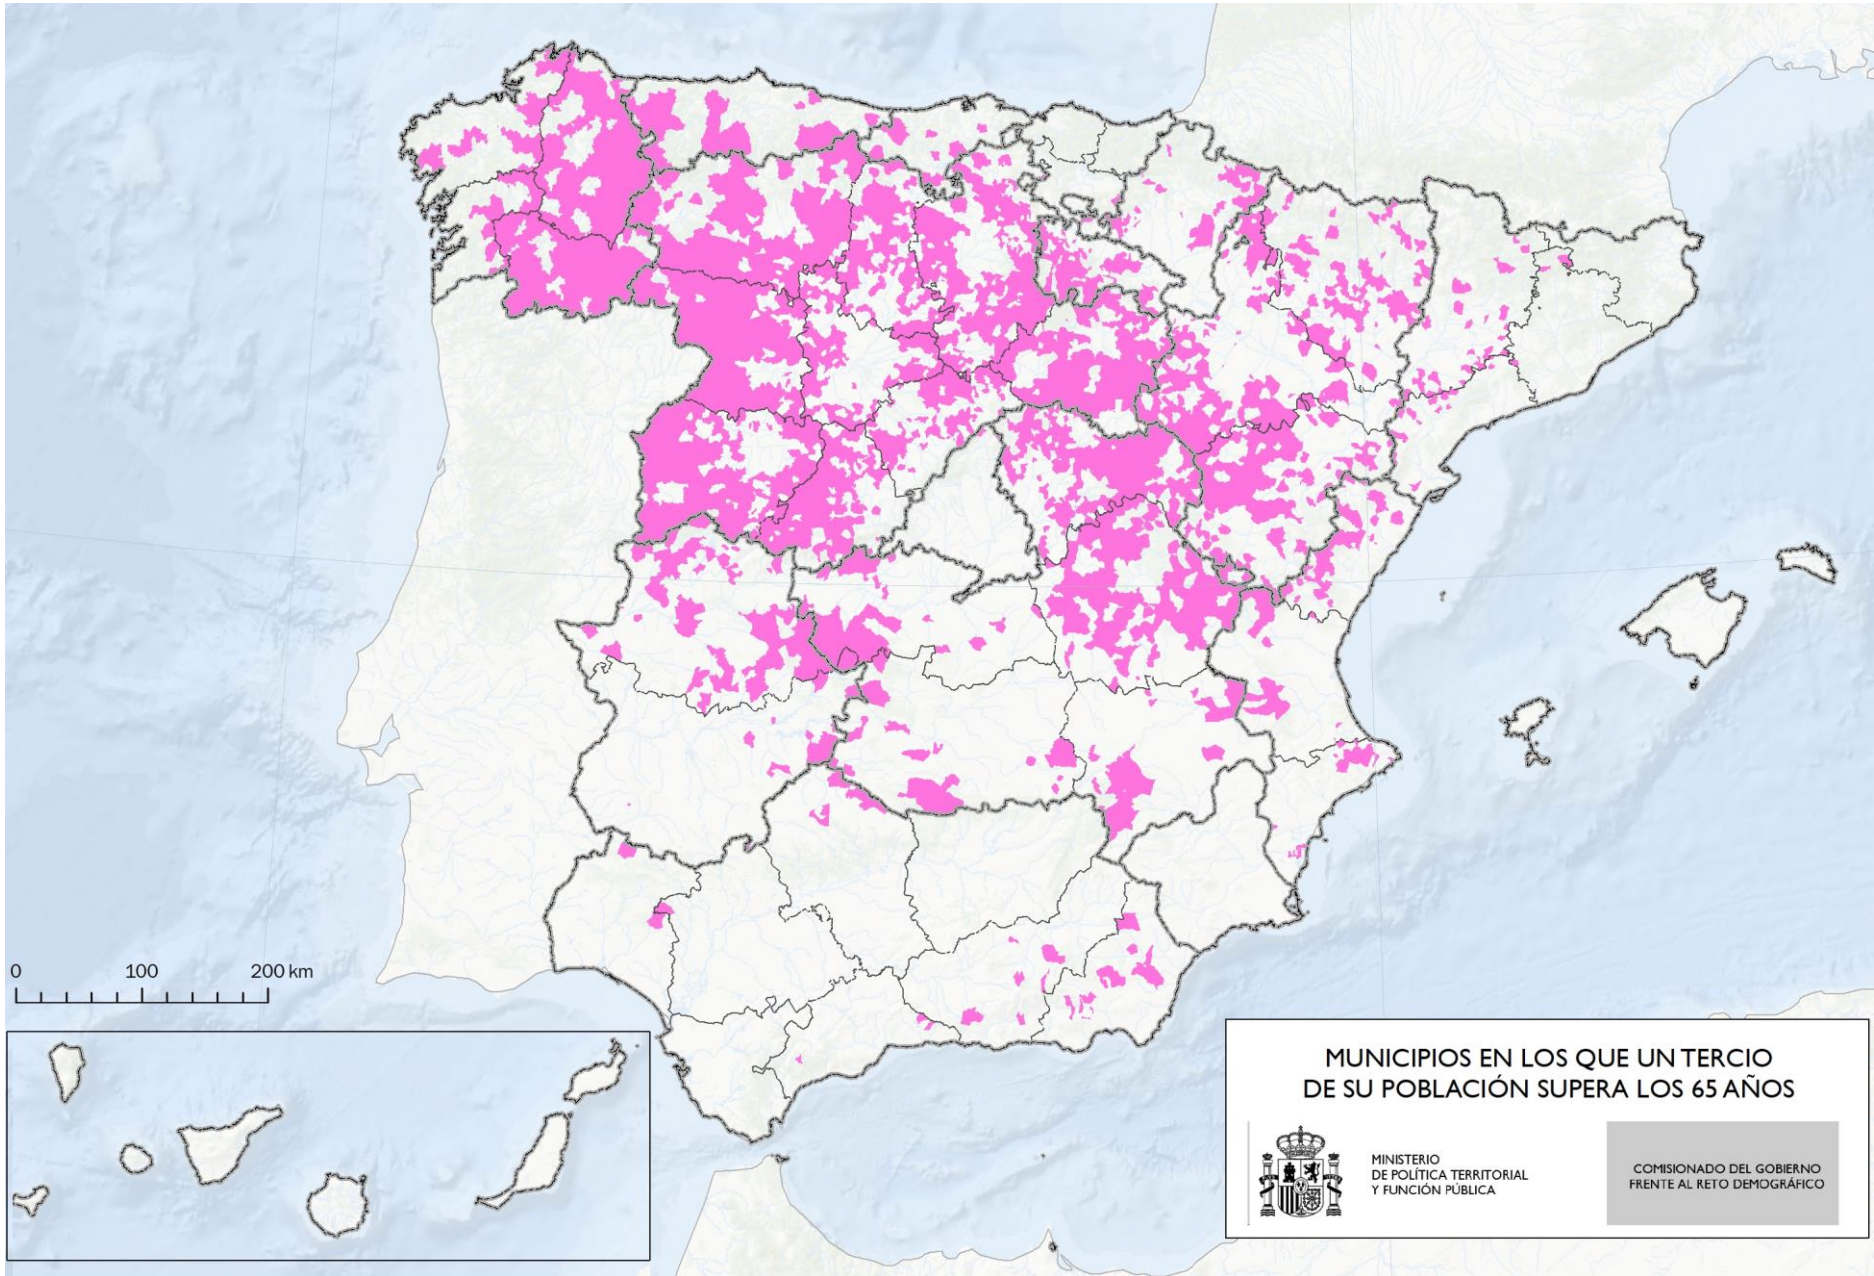

MUNICIPIOS CON PERSONAS CENTENARIAS

MINISTERIO
DE POLÍTICA TERRITORIAL
Y FUNCIÓN PÚBLICA

COMISIONADO DEL GOBIERNO
FRENTE AL RETO DEMOGRÁFICO

MUNICIPIOS EN LOS QUE UN TERCIO DE SU POBLACIÓN SUPERA LOS 65 AÑOS

MINISTERIO DE POLÍTICA TERRITORIAL Y FUNCIÓN PÚBLICA

COMISIONADO DEL GOBIERNO FRENTE AL RETO DEMOGRÁFICO