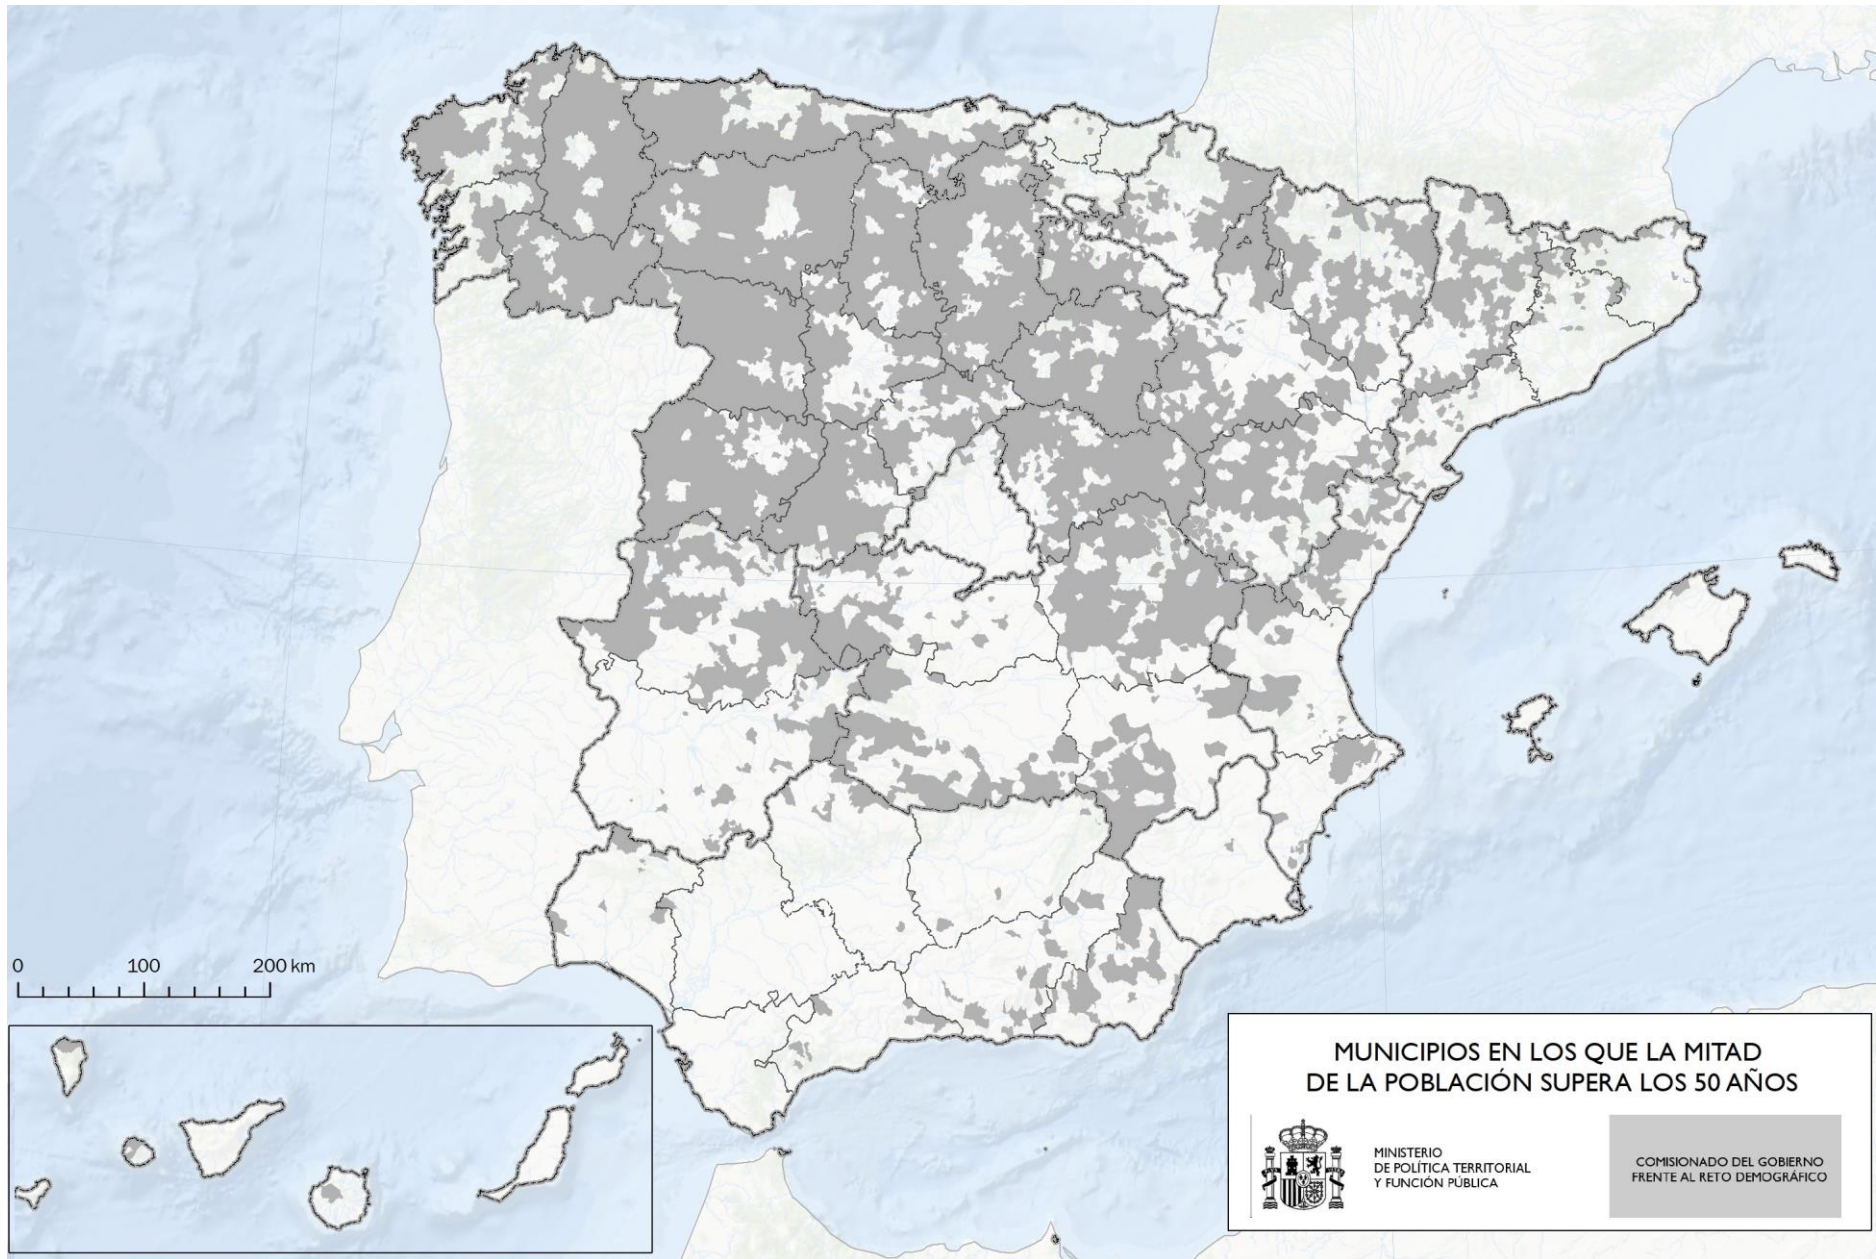

MUNICIPIOS CON PERSONAS CENTENARIAS

MINISTERIO
DE POLÍTICA TERRITORIAL
Y FUNCIÓN PÚBLICA

COMISIONADO DEL GOBIERNO
FRENTE AL RETO DEMOGRÁFICO

MUNICIPIOS EN LOS QUE UN TERCIO DE SU POBLACIÓN SUPERA LOS 65 AÑOS

MINISTERIO DE POLÍTICA TERRITORIAL Y FUNCIÓN PÚBLICA

COMISIONADO DEL GOBIERNO FRENTE AL RETO DEMOGRÁFICO