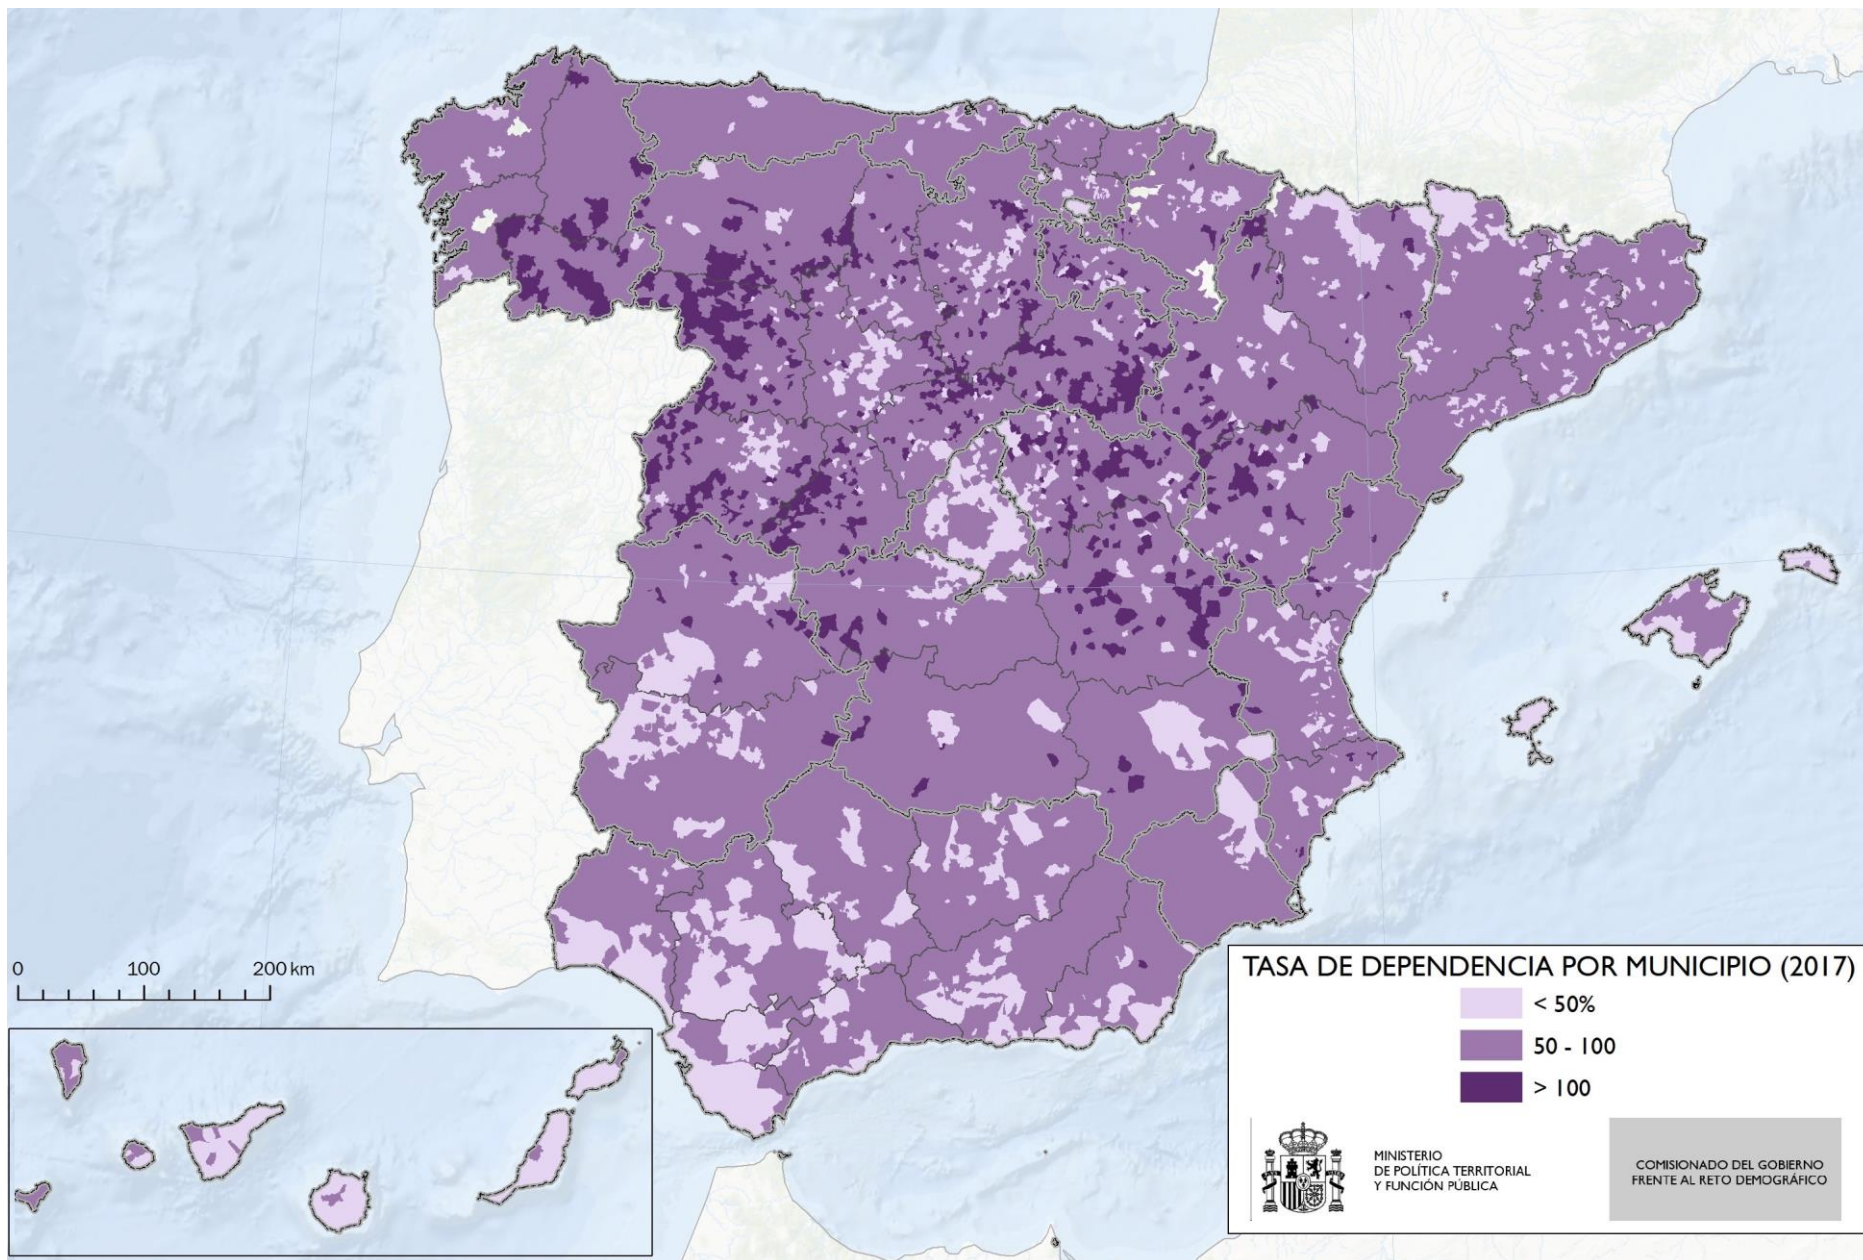

MUNICIPIOS CON PERSONAS CENTENARIAS

MINISTERIO
DE POLÍTICA TERRITORIAL
Y FUNCIÓN PÚBLICA

COMISIONADO DEL GOBIERNO
FRENTE AL RETO DEMOGRÁFICO

MUNICIPIOS EN LOS QUE UN TERCIO DE SU POBLACIÓN SUPERA LOS 65 AÑOS

MINISTERIO DE POLÍTICA TERRITORIAL Y FUNCIÓN PÚBLICA

COMISIONADO DEL GOBIERNO FRENTE AL RETO DEMOGRÁFICO