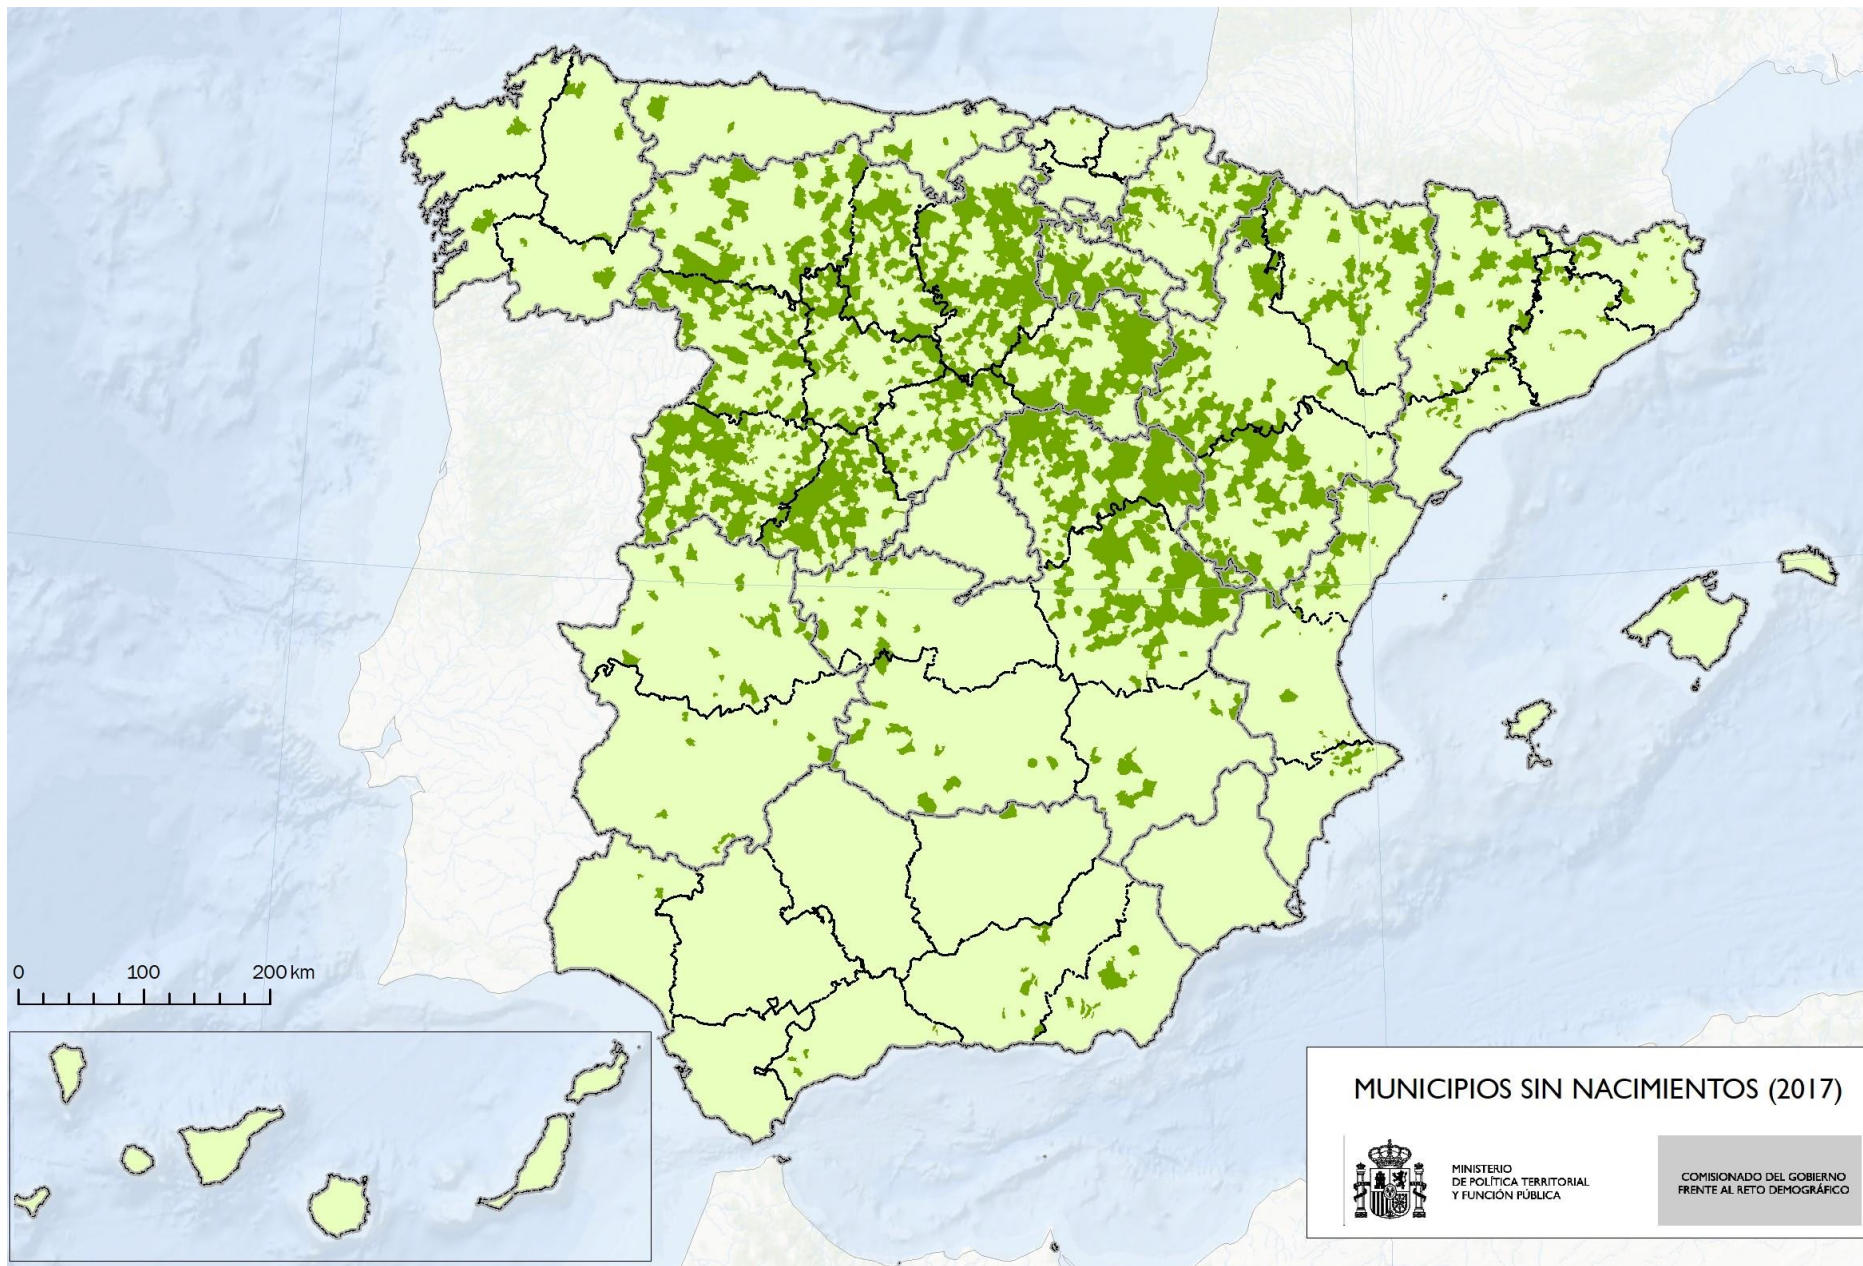

MUNICIPIOS CON PERSONAS CENTENARIAS

MINISTERIO
DE POLÍTICA TERRITORIAL
Y FUNCIÓN PÚBLICA

COMISIONADO DEL GOBIERNO
FRENTE AL RETO DEMOGRÁFICO

MUNICIPIOS EN LOS QUE UN TERCIO DE SU POBLACIÓN SUPERA LOS 65 AÑOS

MINISTERIO DE POLÍTICA TERRITORIAL Y FUNCIÓN PÚBLICA

COMISIONADO DEL GOBIERNO FRENTE AL RETO DEMOGRÁFICO