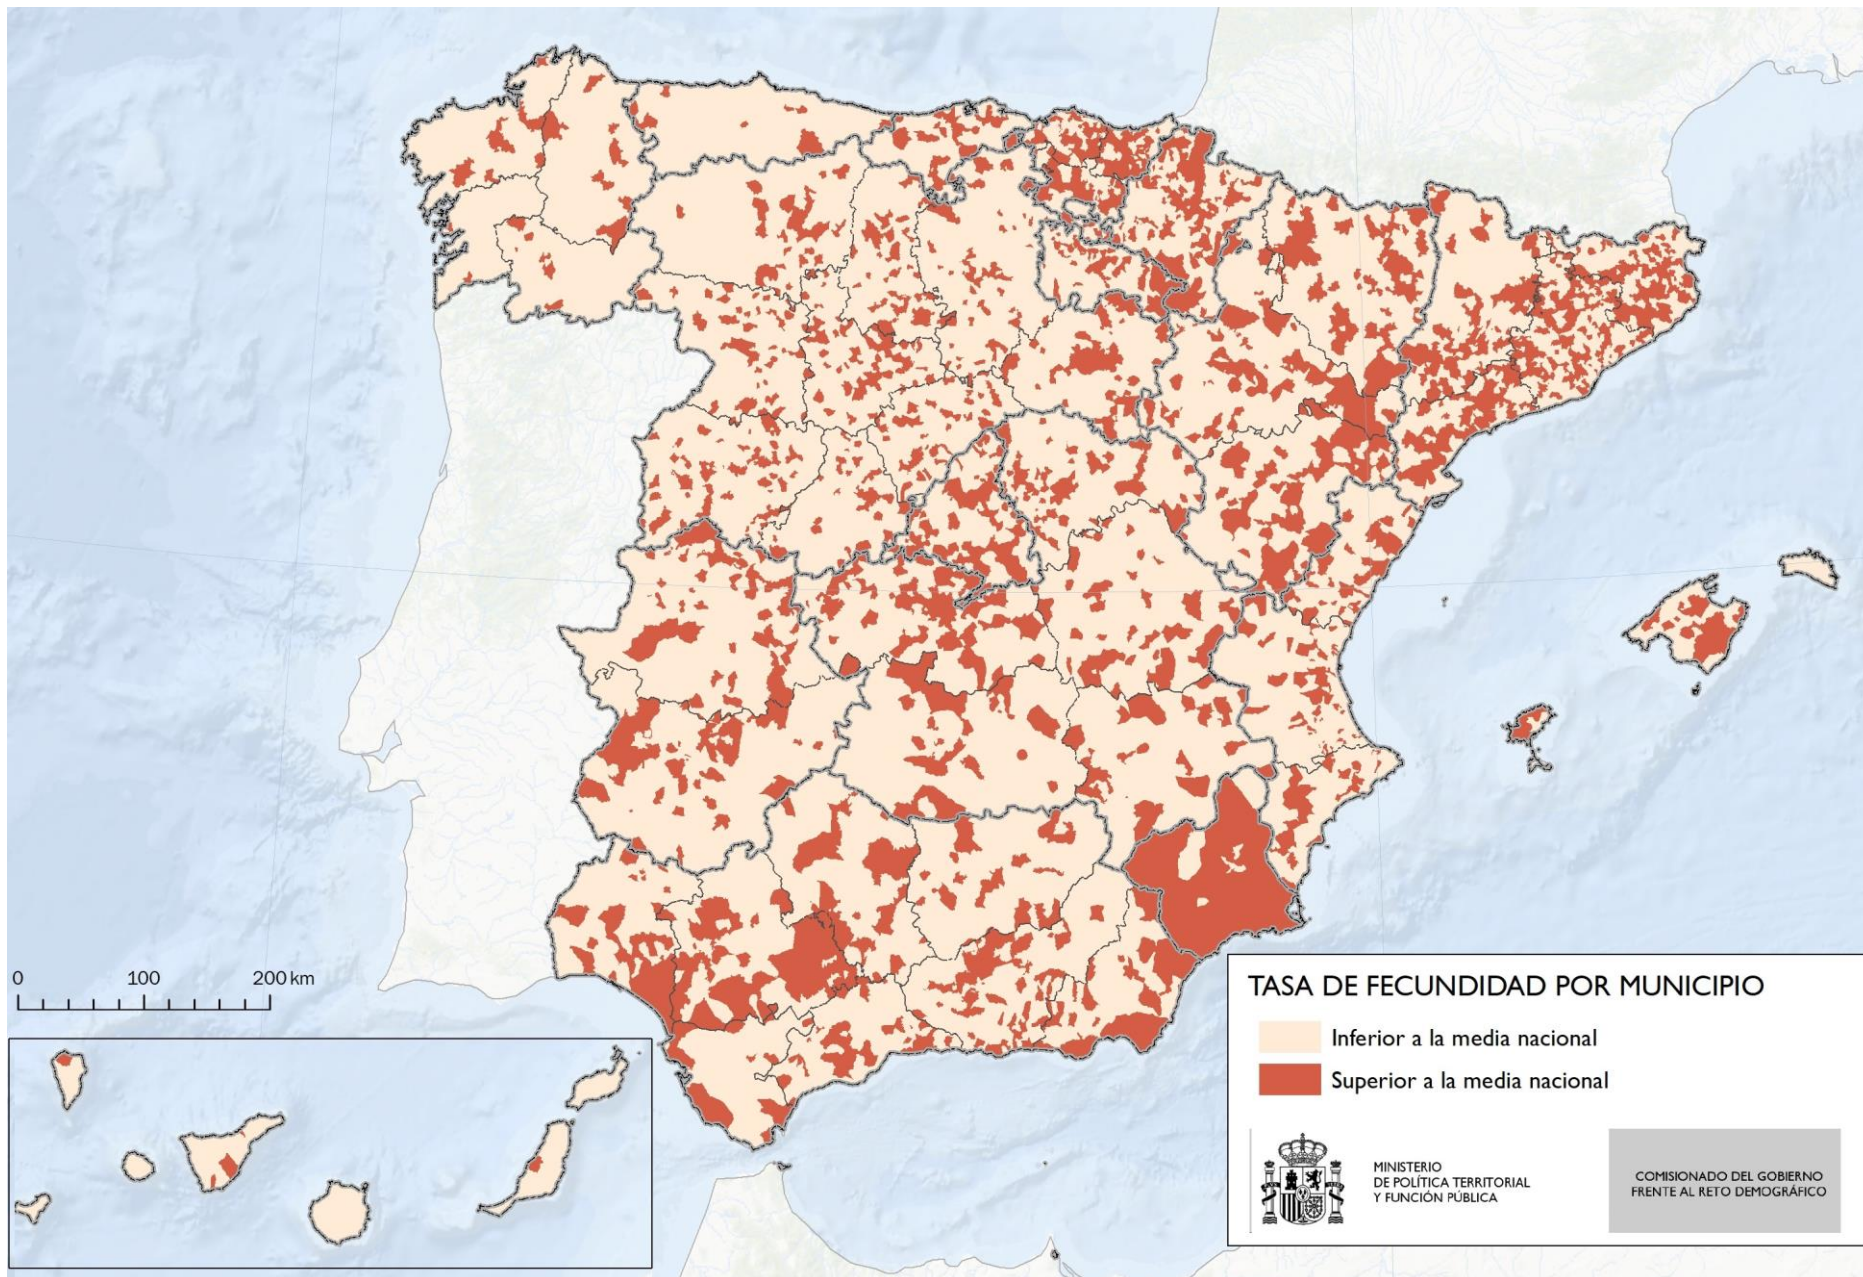

MUNICIPIOS CON PERSONAS CENTENARIAS

MINISTERIO
DE POLÍTICA TERRITORIAL
Y FUNCIÓN PÚBLICA

COMISIONADO DEL GOBIERNO
FRENTE AL RETO DEMOGRÁFICO

MUNICIPIOS EN LOS QUE UN TERCIO DE SU POBLACIÓN SUPERA LOS 65 AÑOS

MINISTERIO DE POLÍTICA TERRITORIAL Y FUNCIÓN PÚBLICA

COMISIONADO DEL GOBIERNO FRENTE AL RETO DEMOGRÁFICO